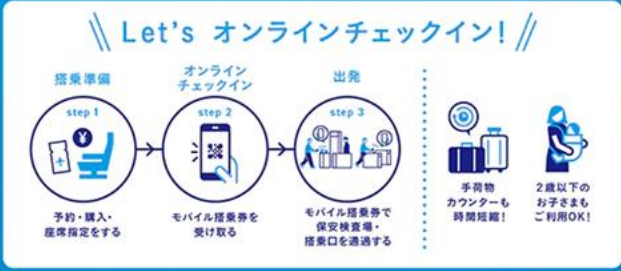

国内線の搭乗手続き「オンラインチェックイン」について

便出発の24時間前から、搭乗手続きと搭乗券発行ができるサービスです。

ANA Inspiration of JAPAN

ポチッと
はい、オンライン
チェックイン。

オンラインチェックインはANA SKY WEBからであればスマートフォン以外でもご利用いただけます。詳しくはANA SKY WEBをご覧ください。

SKIPサービスは2023年3月31日をもって終了いたします。

「オンラインチェックイン」手順

詳しくは左のQRコードよりご確認ください。

① ANAアプリからチェックイン

iPhoneご利用の方は左のQRコードより、アンドロイドご利用の方は右のQRコードよりアプリをダウンロードください。

ANAアプリオンラインチェックイン手順 (Android/予約照会)

② ANAのホームページからチェックイン

<https://www.ana.co.jp/ja/jp/guide/boarding-procedures/checkin/domestic/online-checkin/>